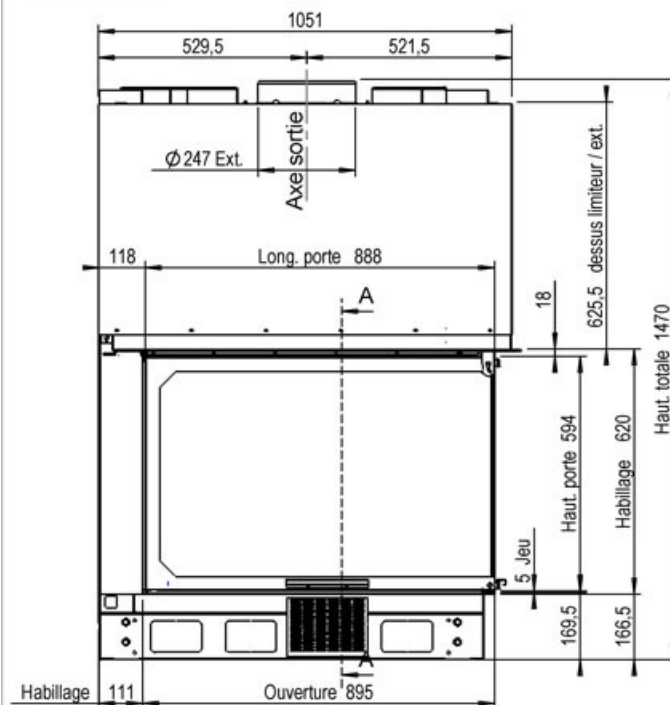

Vue de Face

Vue de Face

Barva:	Siva / bron
Nominalna moč (kW):	15
Ogrevalni prostor (m³):	270
Teža (kg)	400
Dimenzije V x Š x G (mm):	1470 x 1051 x 662
Efektivnost (%)	75,4
Premer dimnika (mm)	Ø 250
Steklo	RAVNO in DESNO