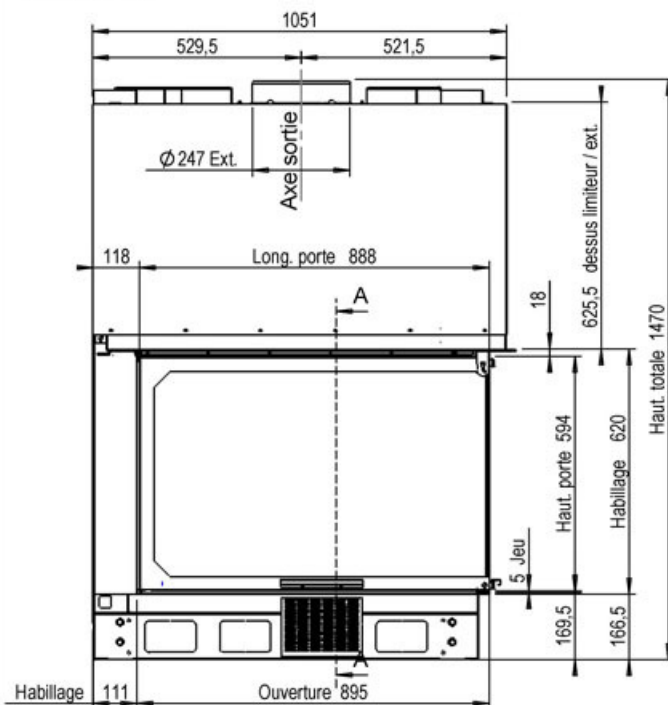

Vue de Face

Vue de Face

Barva:	Siva / bron
Nominalna moč (kW):	15
Ogrevalni prostor (m³):	270
Teža (kg)	400
Dimenzije V x Š x G (mm):	1470 x 1051 x 662
Efektivnost (%)	75,4
Premer dimnika (mm)	Ø 250
Steklo	RAVNO in DESNO