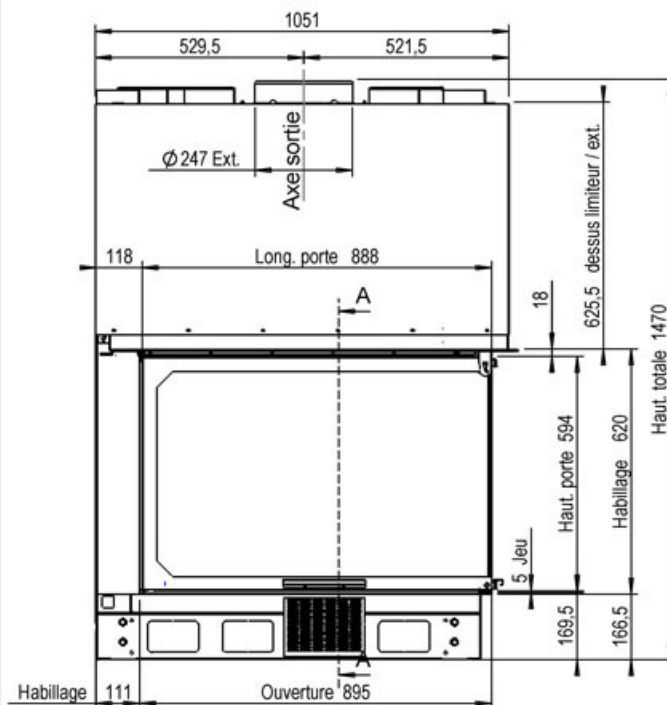

Vue de Face

Vue de Face

Barva:	Siva / bron
Nominalna moč (kW):	15
Ogrevalni prostor (m³):	270
Teža (kg)	400
Dimenzije V x Š x G (mm):	1470 x 1051 x 662
Efektivnost (%)	75,4
Premer dimnika (mm)	Ø 250
Steklo	RAVNO in LEVO