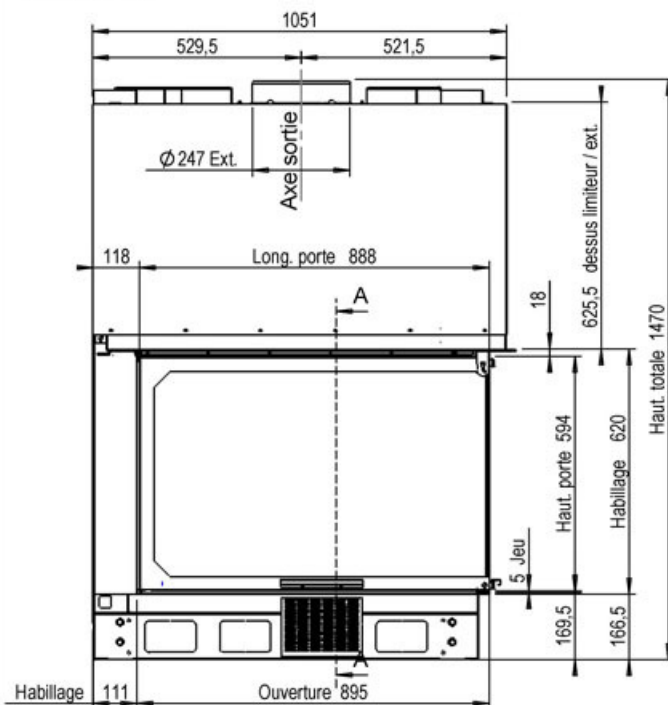

Vue de Face

Vue de Face

Barva:	Siva / bron
Nominalna moč (kW):	15
Ogrevalni prostor (m³):	270
Teža (kg)	400
Dimenzije V x Š x G (mm):	1470 x 1051 x 662
Efektivnost (%)	75,4
Premer dimnika (mm)	Ø 250
Steklo	RAVNO in LEVO