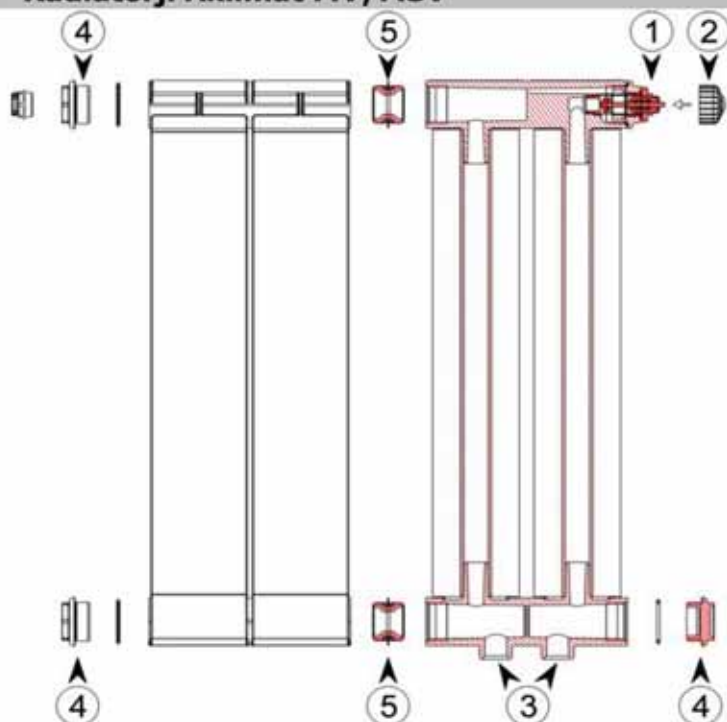

- **povdarjeno** iz zaloge
- ostalo dobavljivo v **14 dneh**
- možne višine radiatorja **M** in **MS** so : 150, 200, 250, 300, 310, 350, 374, 380, 400, 450, 460, 500, 505, 515, 520, 524, 530, 540, 550, 570, 580, 590, 600, 650, 700, 740, 750, 800, 820, 824, 840, 845, 900, 915, 930, 950, 1000, 1024, 1030, 1100, 1200, 1300, 1400, 1500, 1600, 1700, 1800, 1900, 2000
- radiatorji, ki niso po RAL 9016, so dražji za **30%**
- za **MM/MSS, MD/MSD** in **ML/MSL** izvedbo **ni dodatka**
- cena člana, ki **ni v ceniku** je enaka **prvi naslednji ceni iz cenika**
- izvedba MV/MSV je možna v višinah : 200, 350, 500, 600, 650, 900, 1200, 1400, 1600, 1800, 2000

7 Radiatorji Aklimat MV/MSV

Radiator MV/MSV vsebuje sklop dveh nerazstavljivih členov, vgrajen regulacijski ventil (1), zaščitno kapo za ročno regulacijo (2), nastavka z zunanjim navojem G3/4" za spodnji priključek (3), komplet za zaključevanje z odzračevalnim ventilom (4) in komplet za sestavo (5). MV/MSV sklop je lahko desni ali levi (ob naročilu navesti). MV/MSV radiatorje izdelujemo po željeni specifikaciji tovarniško ali pa dobavimo MV/MSV sklop ločeno in ga izgotovi instalater.