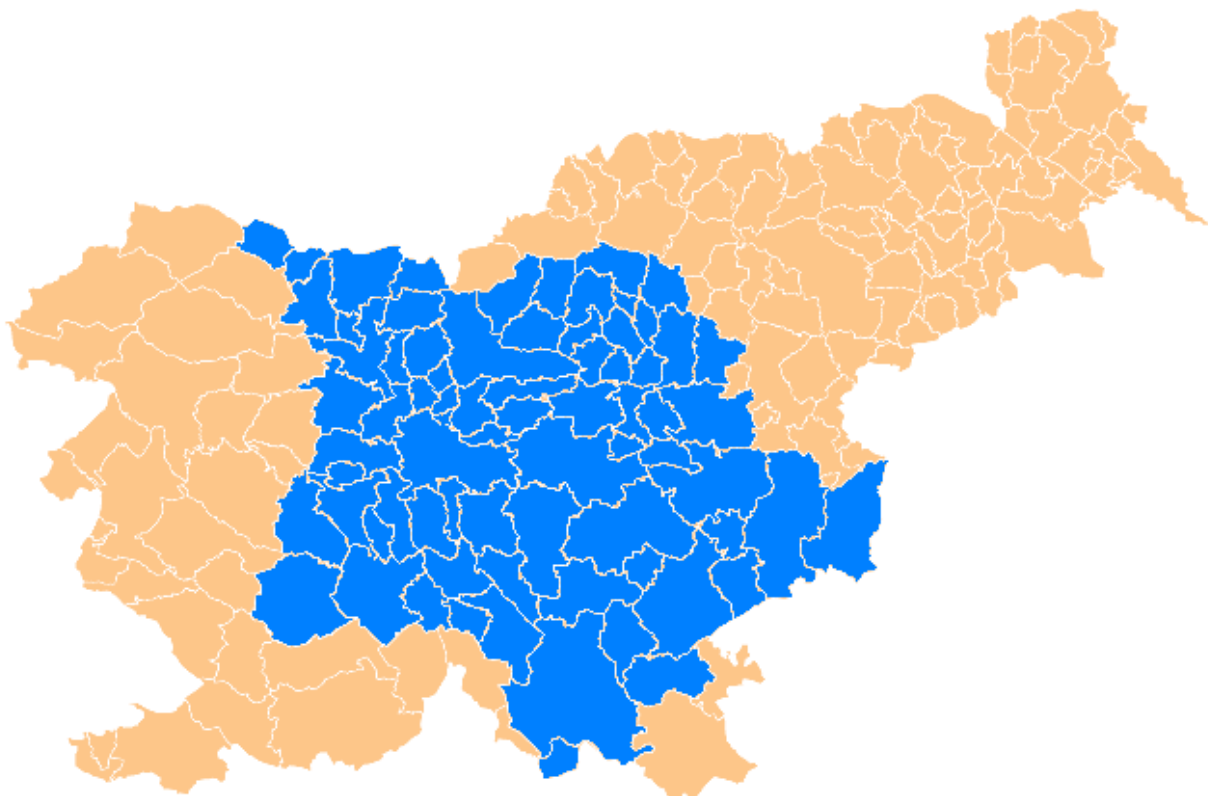

BAMA d.o.o., Smarska Cesta 5 b, 1270 Litija – SLOVENIA

Matej Bas: GSM: 040-84-70-70

e-mail: bamalitija@gmail.com

Denis Bric: GSM: 040-23-43-07

BLOKE	BOROVNICA	BRASLOVCE	BREZICE
BREZOVICA	CELJE	CERKLJE NA GORENJSKEM	CERKNICA
DOBREPOLJE	DOBROVA-POLHOV GRADEC	DOL PRI LJUBLJANI	DOLENJSKE TOPLICE
DOMŽALE	GORNJI GRAD	GROSUPLJE	HRJUL
HRASTNIK	IG	IVANČNA GORICA	JESENICE
JEZERSKO	KAMNIK	KOČEVJE	KOMENDA
KOSTEL	KRANJ	KRŠKO	LAŠKO
LITIJA	LJUBNO	LOG-DRAGOMER	LOGATEC
LJUBLJANA	LUČE	LUKOVIKA	MEDVODE
MENGEŠ	MIRNA PEČ	MOKRONOG-TREBELNO	MORAVČE
MOZIRJE	NAKLO	NAZARJE	NOVO MESTO
POLZELA	POSTOJNA	PREBOLD	PREDDVOR
RADEČE	RADOVLJICA	REČICA OB SAVINJI	RIBNICA
SEMIČ	SODRAŽICA	STRAŽA	ŠENČUR
ŠENTJERNEJ	SEINTRUPERT	ŠKOCJAN	ŠKOFJA LOKA
ŠKOFLJICA	ŠMARJEŠKE TOPLICE	ŠMARTNO OB PAKI	ŠMARTNO PRI LITJI
ŠOŠTANJ	TABOR	TRBOVLJE	TREBNJE
TRZIC	TRZIC	VELENJE	VELIKE LAŠČE
VODICE	VRANSKO	VRHNIKA	ZAGORJE OB SAVI
ZIROVNICA	ŽUŽEMBERK		