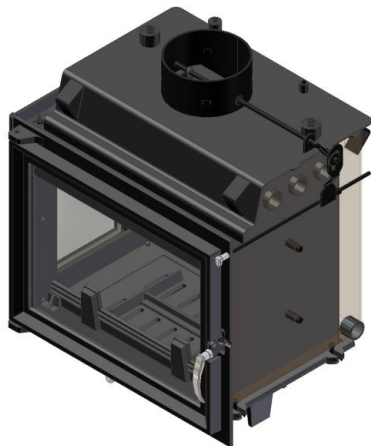

M A J A C K L

Moč (kW):	12
Nominalna moč (kW)	10
Dimenzije (V, Š, G):	679x648x493
Premer dimnika (mm):	180
Efektivnost (%):	68
Teža (kg):	115
Količina vode v kotlu (l)	18
Ogrevalna prostornina (m³):	220 - 280
Max. dolžina polena (mm):	330
Priklop zunanjega zraka:	DA
Hladilni sistem	DA