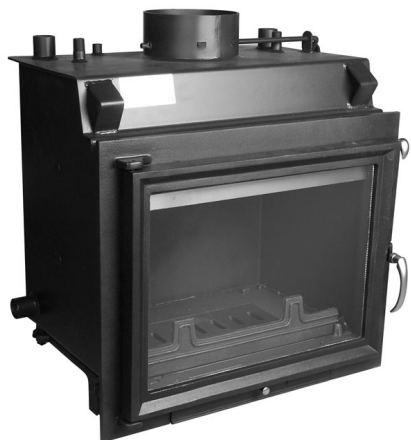

M A J A CK

Moč (kW):	12
Nominalna moč (kW)	10
Dimenzije (V, Š, G):	679x648x493
Premer dimnika (mm):	180
Efektivnost (%):	68
Teža (kg):	115
Količina vode v kotlu (l)	18
Ogrevalna prostornina (m³):	220 - 280
Max. dolžina polena (mm):	330
Priklop zunanjega zraka:	DA
Hladilni sistem	DA