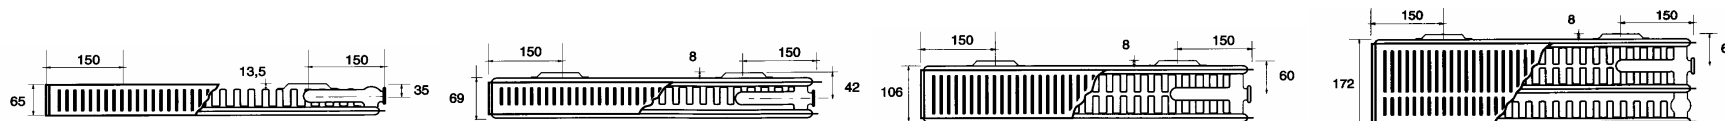

# RADSON

**THS d.o.o.**

Ul. heroja Nandeta 37  
2000 Maribor, Slovenia  
Tel. 00386 (0)2 46 24 810 / fax. 46 24 813  
E-mail: info@ths.si  
Domača stran: www.ths.si

Dolžina	11 KOMPAKT				21 KOMPAKT				22 KOMPAKT				33 KOMPAKT				po NBN (90/70/20)
	300	500	600	900	300	500	600	900	300	500	600	900	300	500	600	900	
	Višina																
450	347	542	635	890		770	890	1214	654	1021	1195	1661	944	1512	1771	2419	Watt
		46,00	47,00	58,00		59,00	61,00	79,00	59,00	70,00	74,00	94,00	94,00	95,00	108,00	145,00	EUR
600	462	723	847	1186		1027	1187	1619	872	1361	1594	2215	1259	2016	2361	3225	Watt
		52,00	57,00	79,00		74,00	73,00	109,00	70,00	89,00	87,00	120,00	111,00	118,00	137,00	184,00	EUR
750	578	904	1058	1483		1283	1484	2024	1090	1702	1992	2769	1574	2520	2951	4031	Watt
		61,00	64,00	91,00		82,00	88,00	117,00	83,00	99,00	102,00	149,00	137,00	139,00	156,00	208,00	EUR
900	693	1085	1270	1779		1540	1781	2428	1308	2042	2390	3323	1888	3024	3542	4838	Watt
		69,00	74,00	103,00		96,00	104,00	141,00	89,00	117,00	115,00	179,00	142,00	155,00	183,00	251,00	EUR
1050	809	1265	1482	2076		1797	2078	2833	1526	2382	2789	3877	2203	3528	4132	5644	Watt
		75,00	81,00	111,00		102,00	108,00		96,00	119,00	122,00	189,00	153,00	179,00	195,00	282,00	EUR
1200	924	1446	1693	2372		2053	2375		1744	2723	3187	4430	2518	4032	4722	6450	Watt
		85,00	91,00	127,00		118,00	120,00		107,00	139,00	139,00	219,00	171,00	199,00	219,00		EUR
1350	1040	1627	1905	2669		2310	2671		1962	3063	3586	4984	2832	4536	5312	7256	Watt
		92,00	101,00	139,00		134,00	141,00		114,00	152,00	154,00						EUR
1500	1155	1808	2117	2966		2567	2968		2180	3404	3984	5538	3147	5040	5903	8063	Watt
		101,00	110,00			140,00	154,00		127,00	159,00	173,00						EUR
1650	1271	1988	2328	3262		2823	3265		2397	3744	4382	6092	3462	5544	6493	8869	Watt
			117,00			155,00	168,00		141,00	176,00	185,00						EUR
1800	1386	2169	2540				3562		2615	4084	4781	6646	3776	6048	7083	9675	Watt
			127,00						153,00	204,00	208,00						EUR