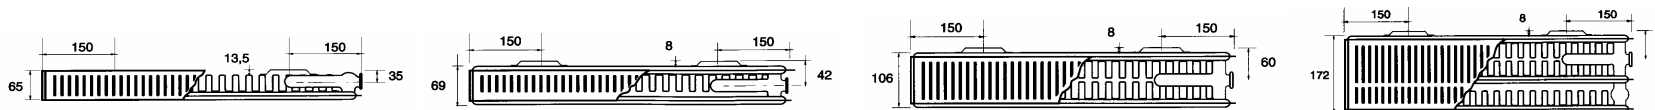

RADSON

THS d.o.o.

Ul. heroja Nandeta 37
2000 Maribor, Slovenia
Tel. 00386 (0)2 46 24 810 / fax. 46 24 813
E-mail: info@ths.si
Domača stran: www.ths.si

	INTEGRA 11				INTEGRA 21				INTEGRA 22				INTEGRA 33				
INTEGRA - radiatorji z vgrajenim zgornjim ventilom.																	
Višina																	
Dolžina	300	500	600	900	300	500	600	900	300	500	600	900	300	500	600	900	po NBN (90/70/20)
450	347	542	635	890		779	909	1256	654	1021	1195	1661	944	1512	1771	2419	Watt
		65,00	66,00	79,00		78,00	81,00	99,00		93,00	92,00	119,00	111,00	127,00	131,00	172,00	EUR
600	462	723	847	1186		1039	1211	1675	872	1361	1594	2215	1259	2016	2361	3225	Watt
		72,00	76,00	98,00		91,00	93,00	125,00		109,00	109,00	151,00	134,00	149,00	160,00	212,00	EUR
750	578	904	1058	1483		1299	1514	2094	1090	1702	1992	2769	1574	2520	2951	4031	Watt
		79,00	83,00	111,00		105,00	110,00	141,00	102,00	124,00	124,00	186,00	154,00	169,00	183,00	250,00	EUR
900	693	1085	1270	1779		1559	1817	2513	1308	2042	2390	3193	1888	3024	3542	4838	Watt
		87,00	96,00	128,00		118,00	131,00	159,00	120,00	138,00	143,00	217,00	173,00	192,00	211,00	286,00	EUR
1.050	809	1265	1482	2076		1819	2120	2932	1526	2382	2789	3877	2.203	3528	4132	5644	Watt
		93,00	102,00	138,00		130,00	131,00	177,00	132,00	142,00	153,00	237,00	190,00	218,00	232,00	321,00	EUR
1.200	924	1446	1693	2372		2078	2423	3350	1744	2723	3187	4430	2.518	4032	4722	6450	Watt
		106,00	114,00	156,00		145,00	151,00		139,00	176,00	174,00	273,00	210,00	231,00	259,00		EUR
1.350	1040	1627	1905	2669		2338	2728		1962	3063	3586	4984	2.832	4536	5312	7256	Watt
		114,00	125,00			159,00	176,00		153,00	181,00	189,00		223,00		282,00		EUR
1.500	1155	1808	2117	2966		2598	3353		2180	3404	3984	5538	3.147	5040	5903	8063	Watt
		125,00	132,00			172,00	182,00		161,00	206,00	210,00		252,00				EUR
1.650	1271	1988	2328	3262		2858	3331		2397	3744	4382	6092	3.462	5544	6493	8869	Watt
		133,00	144,00			184,00	204,00		185,00		222,00						EUR
1.800	1386	2169	2540			3118	3934		2615	4084	4781	6646	3.776	6048	7083	9675	Watt
									204,00		262,00						EUR