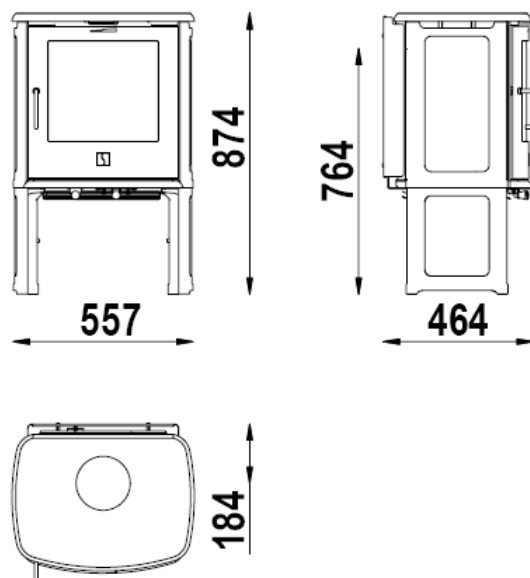

Konvekcijski

Kamniti

Barva:	Črna
Stranski del:	konvekcijski / kamniti
Zgornja plošča:	Litina / kamnita
Nominalna moč (kW):	7
Razpon moči (kW):	3 – 9
Ogrevalni prostor (m³):	75 – 340
Razdalja od gorečih materialov Od strani/zadaj:	250/200
Teža (kg) konvekcijski/kamniti (kg):	130/230
Odprtina vrat (mm)	315 x 370
Efektivnost (%)	79
Premer dimnika (mm)	Ø 150
Steklo	RAVNO