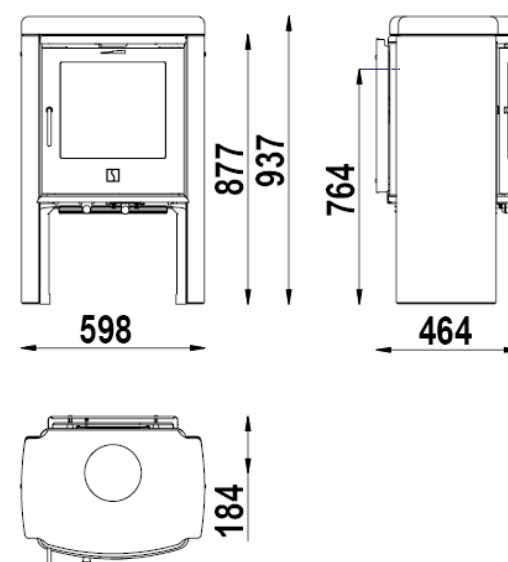

Konvekcijski

Kamniti

Barva:	Črna
Stranski del:	konvekcijski / kamniti
Zgornja plošča:	Litina / kamnita
Nominalna moč (kW):	7
Razpon moči (kW):	3 – 9
Ogrevalni prostor (m³):	75 – 340
Razdalja od gorečih materialov Od strani/zadaj:	250/200
Teža (kg) konvekcijski/kamniti (kg):	130/230
Odprtina vrat (mm)	315 x 370
Efektivnost (%)	79
Premer dimnika (mm)	Ø 150
Steklo	RAVNO