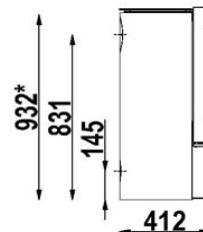

## 45 mini

Barva	Črna ali Siva
Gorivo	Les
Odpiranje vrat	Bočno
Oblika stekla	Ravno
Nominalna moč (kw)	5 kw
Razpon moči (kw)	3,0 - 7,0 kw
Ogrevalni prostor (m <sup>3</sup> )	50 - 260
Efektivnost (%)	83%
Premer dimnika (mm)	150 mm
Teža (kg)	90 kg