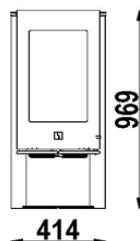

## 45 mini

Barva	Črna ali Siva
Gorivo	Les
Odpiranje vrat	Bočno
Oblika stekla	Ravno
Nominalna moč (kw)	5 kw
Razpon moči (kw)	3,0 - 7,0 kw
Ogrevalni prostor (m <sup>3</sup> )	50 - 260
Efektivnost (%)	83%
Premer dimnika (mm)	150 mm
Teža (kg)	90 kg