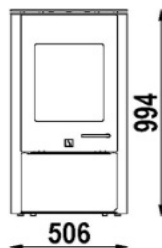

SCAN 49

Barva	Črna ali Siva
Gorivo	Les
Odpiranje vrat	Bočno
Oblika stekla	Ravno
Nominalna moč (kw)	6 kw
Razpon moči (kw)	3,0 - 8,0 kw
Ogrevni prostor (m ³)	50 - 300
Efektivnost (%)	84%
Premer dimnika (mm)	150 mm
Teža (kg)	117 kg