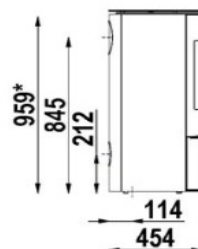

SCAN 49

Barva	Črna ali Siva
Gorivo	Les
Odpiranje vrat	Bočno
Oblika stekla	Ravno
Nominalna moč (kw)	6 kw
Razpon moči (kw)	3,0 - 8,0 kw
Ogrevni prostor (m ³)	50 - 300
Efektivnost (%)	84%
Premer dimnika (mm)	150 mm
Teža (kg)	117 kg