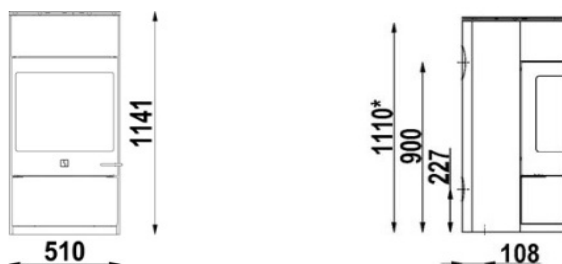

## 50 maxi

Barva	Črna ali Siva
Gorivo	Les
Odpiranje vrat	Bočno
Oblika stekla	Polkrožno
Nominalna moč (kw)	6 kw
Razpon moči (kw)	3,0 - 8,0 kw
Ogrevalni prostor (m <sup>3</sup> )	50 - 300
Efektivnost (%)	79%
Premer dimnika (mm)	150 mm
Teža (kg)	125 kg