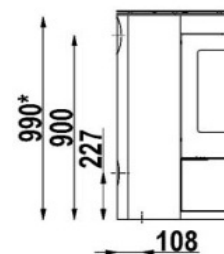

SCAN 50

Barva	Črna ali Siva
Gorivo	Les
Odpiranje vrat	Bočno
Oblika stekla	Polkrožno
Nominalna moč (kw)	6 kw
Razpon moči (kw)	3,0 - 8,0 kw
Ogrevalni prostor (m ³)	50 - 300
Efektivnost (%)	79%
Premer dimnika (mm)	150 mm
Teža (kg)	118 kg