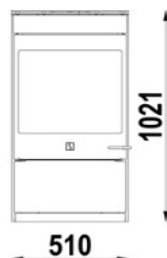

SCAN 50

Barva	Črna ali Siva
Gorivo	Les
Odpiranje vrat	Bočno
Oblika stekla	Polkrožno
Nominalna moč (kw)	6 kw
Razpon moči (kw)	3,0 - 8,0 kw
Ogrevalni prostor (m ³)	50 - 300
Efektivnost (%)	79%
Premer dimnika (mm)	150 mm
Teža (kg)	118 kg