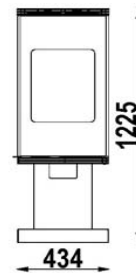

SCAN

56 - 3

Barva	Črna
Gorivo	Les
Odpiranje vrat	Bočno
Oblika stekla	Ravno
Nominalna moč (kw)	7 kw
Razpon moči (kw)	3,0 - 9,0 kw
Ogrevalni prostor (m ³)	75 - 340
Efektivnost (%)	73%
Premer dimnika (mm)	150 mm
Teža (kg)	149 kg