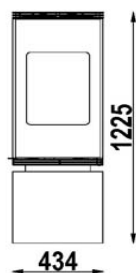

SCAN

56 - 3

Barva	Črna
Gorivo	Les
Odpiranje vrat	Bočno
Oblika stekla	Ravno
Nominalna moč (kw)	7 kw
Razpon moči (kw)	3,0 - 9,0 kw
Ogrevalni prostor (m ³)	75 - 340
Efektivnost (%)	73%
Premer dimnika (mm)	150 mm
Teža (kg)	149 kg