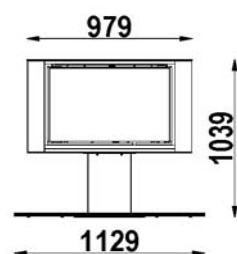

SCAN

57 - vrtljiv

Barva	Črna
Gorivo	Les
Odpiranje vrat	Bočno
Oblika stekla	Ravno
Nominalna moč (kw)	7 kw
Razpon moči (kw)	3,0 - 9,0 kw
Ogrevalni prostor (m ³)	75 - 340
Efektivnost (%)	78%
Premer dimnika (mm)	155 mm
Teža (kg)	204 kg