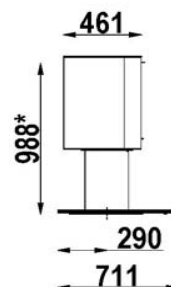

SCAN

57 - vrtljiv

Barva	Črna
Gorivo	Les
Odpiranje vrat	Bočno
Oblika stekla	Ravno
Nominalna moč (kw)	7 kw
Razpon moči (kw)	3,0 - 9,0 kw
Ogrevalni prostor (m ³)	75 - 340
Efektivnost (%)	78%
Premer dimnika (mm)	155 mm
Teža (kg)	204 kg