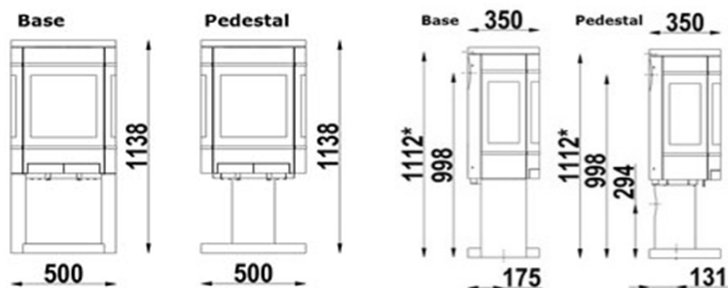

SCAN

58 - 6

Barva	Črna z dodatkom aluminija
Gorivo	Les
Odpiranje vrat	Bočno
Oblika stekla	Polkrožno + 2 širokima
Nominalna moč (kw)	6 kw
Razpon moči (kw)	3,0 - 8,0 kw
Ogrevalni prostor (m ³)	50 - 300
Efektivnost (%)	76%
Premer dimnika (mm)	150 mm
Teža (kg)	100 kg