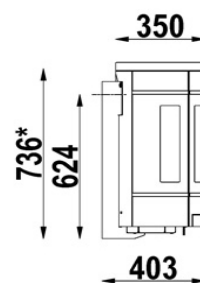

SCAN

58 - zidni

Barva	Črna z dodatkom aluminija
Gorivo	Les
Odpiranje vrat	Bočno
Oblika stekla	Polkrožno + 2 ozkima
Nominalna moč (kw)	6 kw
Razpon moči (kw)	3,0 - 8,0 kw
Ogrevalni prostor (m ³)	50 - 300
Efektivnost (%)	76%
Premer dimnika (mm)	150 mm
Teža (kg)	100 kg