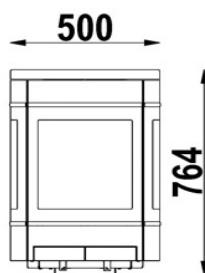

SCAN

58 - zidni

Barva	Črna z dodatkom aluminija
Gorivo	Les
Odpiranje vrat	Bočno
Oblika stekla	Polkrožno + 2 ozkima
Nominalna moč (kw)	6 kw
Razpon moči (kw)	3,0 - 8,0 kw
Ogrevalni prostor (m ³)	50 - 300
Efektivnost (%)	76%
Premer dimnika (mm)	150 mm
Teža (kg)	100 kg