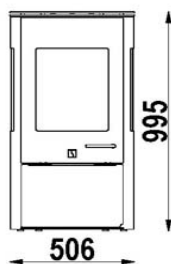

SCAN

59

Barva	Črna
Gorivo	Les
Odpiranje vrat	Bočno
Oblika stekla	Polkrožno + 2 ozkima
Nominalna moč (kw)	6 kw
Razpon moči (kw)	3,0 - 8,0 kw
Ogrevni prostor (m ³)	50 - 300
Efektivnost (%)	74%
Premer dimnika (mm)	150 mm
Teža (kg)	109 kg