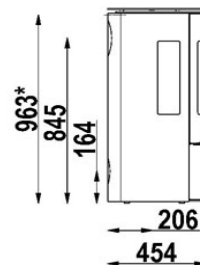

SCAN

59

Barva	Črna
Gorivo	Les
Odpiranje vrat	Bočno
Oblika stekla	Polkrožno + 2 ozkima
Nominalna moč (kw)	6 kw
Razpon moči (kw)	3,0 - 8,0 kw
Ogrevni prostor (m ³)	50 - 300
Efektivnost (%)	74%
Premer dimnika (mm)	150 mm
Teža (kg)	109 kg