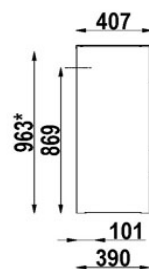

SCAN

62 kamnit

Barva	Črna
Gorivo	Les
Odpiranje vrat	Bočno
Oblika stekla	Ravno
Nominalna moč (kw)	6 kw
Razpon moči (kw)	3,0 - 8,0 kw
Ogrevalni prostor (m ³)	50 - 300
Efektivnost (%)	75%
Premer dimnika (mm)	150 mm
Teža (kg)	220 kg z kamnom