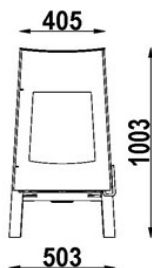

SCAN

62 kamnit

Barva	Črna
Gorivo	Les
Odpiranje vrat	Bočno
Oblika stekla	Ravno
Nominalna moč (kw)	6 kw
Razpon moči (kw)	3,0 - 8,0 kw
Ogrevalni prostor (m ³)	50 - 300
Efektivnost (%)	75%
Premer dimnika (mm)	150 mm
Teža (kg)	220 kg z kamnom