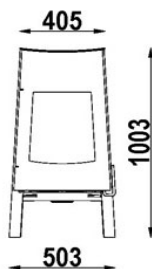

SCAN

63

Barva	Črna
Gorivo	Les
Odpiranje vrat	Bočno
Oblika stekla	Polkrožno + 2 ozkima
Nominalna moč (kw)	6 kw
Razpon moči (kw)	3,0 - 8,0 kw
Ogrevalni prostor (m ³)	50 - 300
Efektivnost (%)	75%
Premer dimnika (mm)	150 mm
Teža (kg)	100 kg