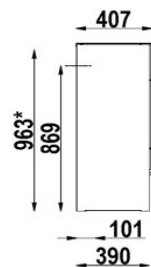

SCAN

63

Barva	Črna
Gorivo	Les
Odpiranje vrat	Bočno
Oblika stekla	Polkrožno + 2 ozkima
Nominalna moč (kw)	6 kw
Razpon moči (kw)	3,0 - 8,0 kw
Ogrevalni prostor (m ³)	50 - 300
Efektivnost (%)	75%
Premer dimnika (mm)	150 mm
Teža (kg)	100 kg