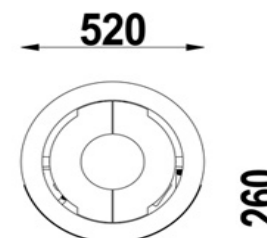

SCAN

85 maxi

Barva	Črna
Gorivo	Les
Odpiranje vrat	Bočno
Oblika stekla	Polkrožno
Nominalna moč (kw)	8 kw
Razpon moči (kw)	3,0 - 10,0 kw
Ogrevalni prostor (m ³)	70 - 380
Efektivnost (%)	78%
Premer dimnika (mm)	150 mm
Teža (kg)	229 kg