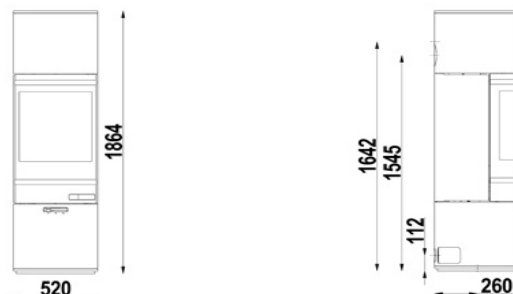

SCAN

85 maxi

Barva	Črna
Gorivo	Les
Odpiranje vrat	Bočno
Oblika stekla	Polkrožno
Nominalna moč (kw)	8 kw
Razpon moči (kw)	3,0 - 10,0 kw
Ogrevalni prostor (m ³)	70 - 380
Efektivnost (%)	78%
Premer dimnika (mm)	150 mm
Teža (kg)	229 kg