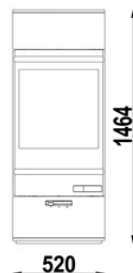

SCAN 85

Barva	Črna
Gorivo	Les
Odpiranje vrat	Bočno
Oblika stekla	Polkrožno
Nominalna moč (kw)	8 kw
Razpon moči (kw)	3,0 - 10,0 kw
Ogrevni prostor (m ³)	70 - 380
Efektivnost (%)	78%
Premer dimnika (mm)	150 mm
Teža (kg)	210 kg