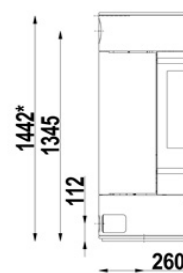

SCAN 85

Barva	Črna
Gorivo	Les
Odpiranje vrat	Bočno
Oblika stekla	Polkrožno
Nominalna moč (kw)	8 kw
Razpon moči (kw)	3,0 - 10,0 kw
Ogrevni prostor (m ³)	70 - 380
Efektivnost (%)	78%
Premer dimnika (mm)	150 mm
Teža (kg)	210 kg