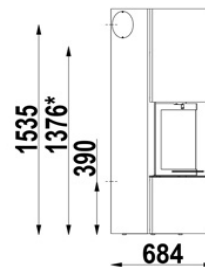

SCAN

DSA 10

Barva	Črna, siva ali inox
Gorivo	Les
Odpiranje vrat	Bočno ali dvižno
Oblika stekla	Polkrožno
Nominalna moč (kw)	8 kw
Razpon moči (kw)	3,0 - 10,0 kw
Ogrevalni prostor (m ³)	75 - 380
Efektivnost (%)	81%
Premer dimnika (mm)	180 mm
Teža (kg)	178 kg