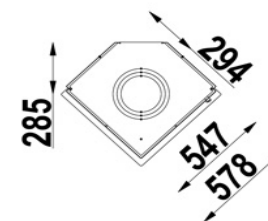

SCAN

DSA 10

Barva	Črna, siva ali inox
Gorivo	Les
Odpiranje vrat	Bočno ali dvižno
Oblika stekla	Polkrožno
Nominalna moč (kw)	8 kw
Razpon moči (kw)	3,0 - 10,0 kw
Ogrevalni prostor (m ³)	75 - 380
Efektivnost (%)	81%
Premer dimnika (mm)	180 mm
Teža (kg)	178 kg