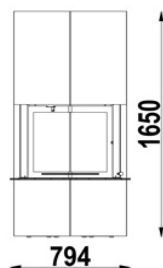

SCAN

DSA 10

Barva	Črna, siva ali inox
Gorivo	Les
Odpiranje vrat	Bočno ali dvižno
Oblika stekla	Polkrožno
Nominalna moč (kw)	8 kw
Razpon moči (kw)	3,0 - 10,0 kw
Ogrevalni prostor (m ³)	75 - 380
Efektivnost (%)	81%
Premer dimnika (mm)	180 mm
Teža (kg)	178 kg