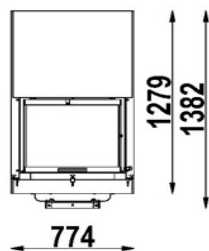

SCAN

DSA 5 zidni

Barva	Črna, siva ali inox
Gorivo	Les
Odpiranje vrat	Bočno ali dvižno
Oblika stekla	Polkrožno
Nominalna moč (kw)	8 kw
Razpon moči (kw)	3,0 - 10,0 kw
Ogrevalni prostor (m ³)	75 - 380
Efektivnost (%)	75%
Premer dimnika (mm)	180 mm
Teža (kg)	190 kg