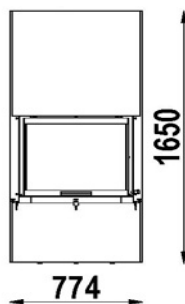

SCAN

DSA 5

Barva	Črna, siva ali inox
Gorivo	Les
Odpiranje vrat	Bočno ali dvižno
Oblika stekla	Polkrožno
Nominalna moč (kw)	8 kw
Razpon moči (kw)	3,0 - 10,0 kw
Ogrevalni prostor (m ³)	75 - 380
Efektivnost (%)	75%
Premer dimnika (mm)	180 mm
Teža (kg)	210 kg