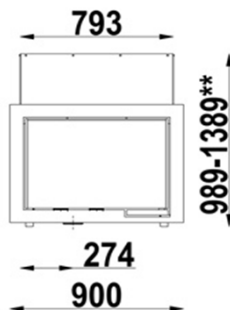

## DSA 12

Barva	Črna
Gorivo	Les
Odpiranje vrat	Bočno
Oblika stekla	Ravno
Nominalna moč (kw)	9 kw
Razpon moči (kw)	5,0 - 12,0 kw
Ogrevalni prostor (m <sup>3</sup> )	75 - 425
Efektivnost (%)	80%
Premer dimnika (mm)	180 mm
Teža (kg)	180 kg