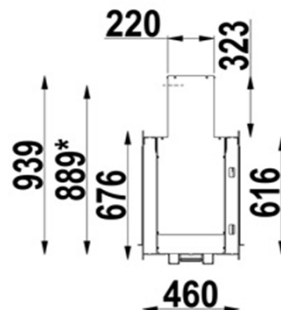

## DSA 12

Barva	Črna
Gorivo	Les
Odpiranje vrat	Bočno
Oblika stekla	Ravno
Nominalna moč (kw)	9 kw
Razpon moči (kw)	5,0 - 12,0 kw
Ogrevalni prostor (m <sup>3</sup> )	75 - 425
Efektivnost (%)	80%
Premer dimnika (mm)	180 mm
Teža (kg)	180 kg