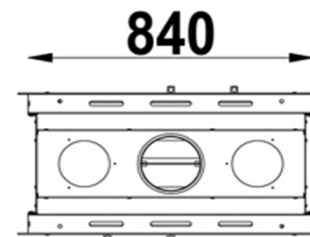

## DSA 12

Barva	Črna
Gorivo	Les
Odpiranje vrat	Bočno
Oblika stekla	Ravno
Nominalna moč (kw)	9 kw
Razpon moči (kw)	5,0 - 12,0 kw
Ogrevalni prostor (m <sup>3</sup> )	75 - 425
Efektivnost (%)	80%
Premer dimnika (mm)	180 mm
Teža (kg)	180 kg