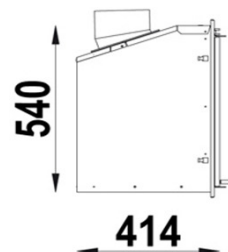

SCAN

DSA 4-5

Barva	Črna ali Siva
Gorivo	Les
Odpiranje vrat	Bočno
Oblika stekla	Ravno
Nominalna moč (kw)	6 kw
Razpon moči (kw)	3,0 - 8,0 kw
Ogrevalni prostor (m ³)	50 - 300
Efektivnost (%)	76%
Premer dimnika (mm)	150 mm
Teža (kg)	77 kg