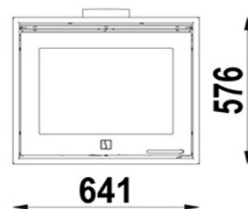

SCAN

DSA 4-5

Barva	Črna ali Siva
Gorivo	Les
Odpiranje vrat	Bočno
Oblika stekla	Ravno
Nominalna moč (kw)	6 kw
Razpon moči (kw)	3,0 - 8,0 kw
Ogrevalni prostor (m ³)	50 - 300
Efektivnost (%)	76%
Premer dimnika (mm)	150 mm
Teža (kg)	77 kg