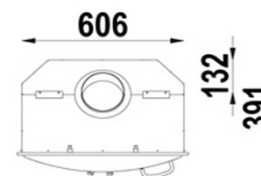

SCAN

DSA 4-5

Barva	Črna ali Siva
Gorivo	Les
Odpiranje vrat	Bočno
Oblika stekla	Ravno
Nominalna moč (kw)	6 kw
Razpon moči (kw)	3,0 - 8,0 kw
Ogrevalni prostor (m ³)	50 - 300
Efektivnost (%)	76%
Premer dimnika (mm)	150 mm
Teža (kg)	77 kg