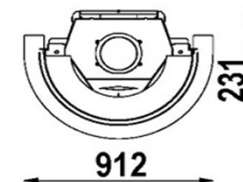

SCAN

DSA 5 vgradni

Barva	Črna ali Siva
Gorivo	Les
Odpiranje vrat	Dvižno
Oblika stekla	Polkrožno
Nominalna moč (kw)	8 kw
Razpon moči (kw)	3,0 - 10,0 kw
Ogrevalni prostor (m ³)	75 - 380
Efektivnost (%)	75%
Premer dimnika (mm)	180 mm
Teža (kg)	172 kg