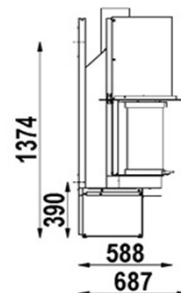

SCAN

DSA 5 vgradni

Barva	Črna ali Siva
Gorivo	Les
Odpiranje vrat	Dvižno
Oblika stekla	Polkrožno
Nominalna moč (kw)	8 kw
Razpon moči (kw)	3,0 - 10,0 kw
Ogrevalni prostor (m ³)	75 - 380
Efektivnost (%)	75%
Premer dimnika (mm)	180 mm
Teža (kg)	172 kg