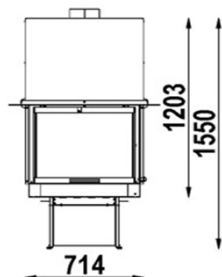

SCAN

DSA 5 vgradni

Barva	Črna ali Siva
Gorivo	Les
Odpiranje vrat	Dvižno
Oblika stekla	Polkrožno
Nominalna moč (kw)	8 kw
Razpon moči (kw)	3,0 - 10,0 kw
Ogrevalni prostor (m ³)	75 - 380
Efektivnost (%)	75%
Premer dimnika (mm)	180 mm
Teža (kg)	172 kg