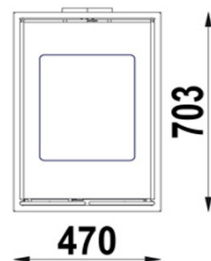

SCAN

DSA 6

Barva	Črna
Gorivo	Les
Odpiranje vrat	Bočno
Oblika stekla	Ravno
Nominalna moč (kw)	5 kw
Razpon moči (kw)	3,0 - 7,0 kw
Ogrevalni prostor (m ³)	50 - 260
Efektivnost (%)	83%
Premer dimnika (mm)	150 mm
Teža (kg)	78 kg