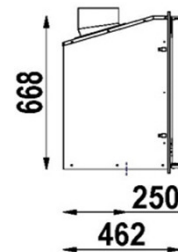

SCAN

DSA 6

Barva	Črna
Gorivo	Les
Odpiranje vrat	Bočno
Oblika stekla	Ravno
Nominalna moč (kw)	5 kw
Razpon moči (kw)	3,0 - 7,0 kw
Ogrevalni prostor (m ³)	50 - 260
Efektivnost (%)	83%
Premer dimnika (mm)	150 mm
Teža (kg)	78 kg