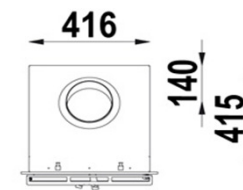

SCAN

DSA 6

Barva	Črna
Gorivo	Les
Odpiranje vrat	Bočno
Oblika stekla	Ravno
Nominalna moč (kw)	5 kw
Razpon moči (kw)	3,0 - 7,0 kw
Ogrevalni prostor (m ³)	50 - 260
Efektivnost (%)	83%
Premer dimnika (mm)	150 mm
Teža (kg)	78 kg