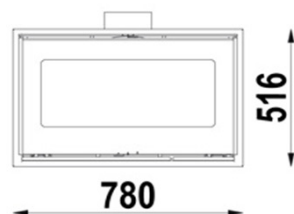

SCAN

DSA 8-5

Barva	Črna
Gorivo	Les
Odpiranje vrat	Bočno
Oblika stekla	Ravno
Nominalna moč (kw)	7 kw
Razpon moči (kw)	3,0 - 9,0 kw
Ogrevalni prostor (m ³)	75 - 340
Efektivnost (%)	78%
Premer dimnika (mm)	150 mm
Teža (kg)	80 kg