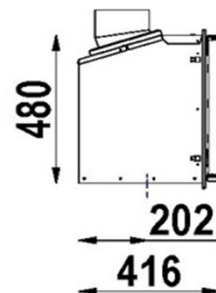

SCAN

DSA 8-5

Barva	Črna
Gorivo	Les
Odpiranje vrat	Bočno
Oblika stekla	Ravno
Nominalna moč (kw)	7 kw
Razpon moči (kw)	3,0 - 9,0 kw
Ogrevalni prostor (m ³)	75 - 340
Efektivnost (%)	78%
Premer dimnika (mm)	150 mm
Teža (kg)	80 kg