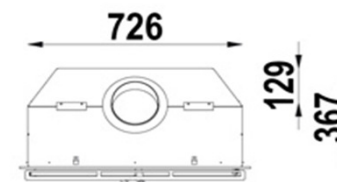

SCAN

DSA 8-5

Barva	Črna
Gorivo	Les
Odpiranje vrat	Bočno
Oblika stekla	Ravno
Nominalna moč (kw)	7 kw
Razpon moči (kw)	3,0 - 9,0 kw
Ogrevalni prostor (m ³)	75 - 340
Efektivnost (%)	78%
Premer dimnika (mm)	150 mm
Teža (kg)	80 kg